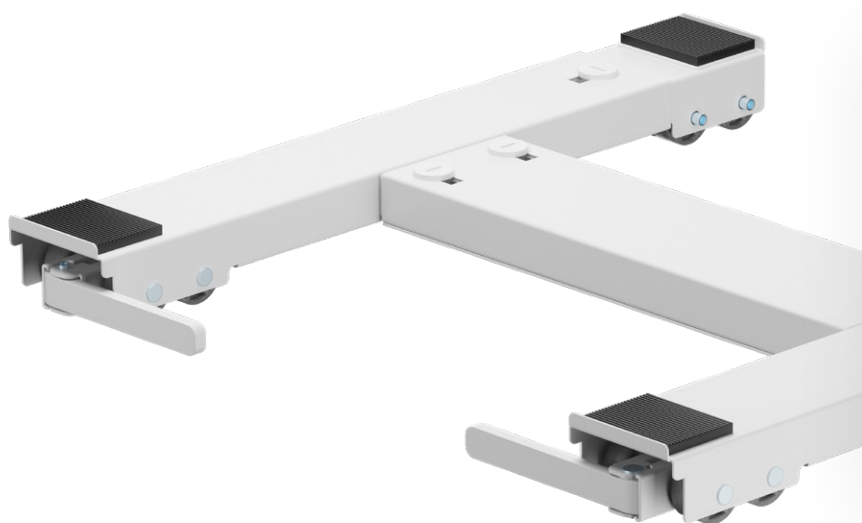

SUPERIOR-ELECTRONICS.COM

Superior Electronics
Largo Lanciani, 24 - 00162 Roma

Tutti i marchi, nomi di prodotti, nomi commerciali, nomi
corporativi e società riportati appartengono ai legittimi
proprietari