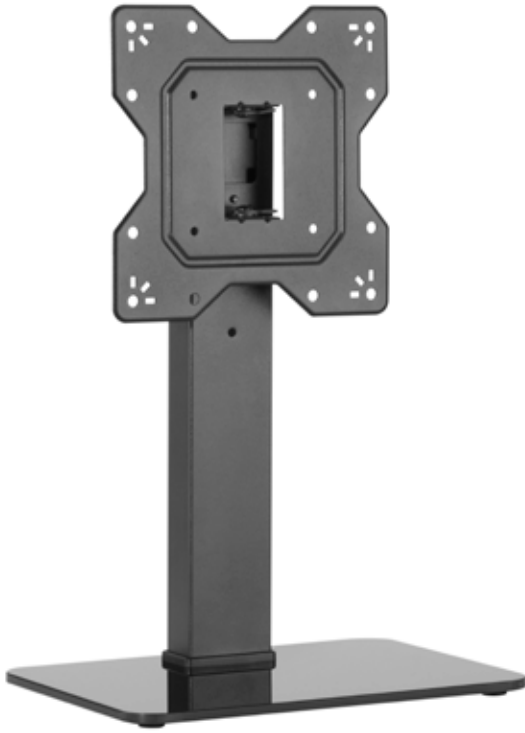

## 23-43 TABLE TOP TV STAND

<b>CODE</b>	SUPSTV019
<b>BARCODE</b>	8054242081459
<b>MODEL</b>	23-43 Table top TV Stand
<b>TV SIZE</b>	23" - 43"
<b>TV MODEL</b>	Curved/Lcd/Led/Plasma
<b>WEIGHT CAPACITY</b>	40kg / 88lbs
<b>MATERIAL</b>	Steel, tempered glass
<b>OUTER CARTON</b>	10 PCS
<b>VESA COMPATIBLE</b>	100X100, 100X200, 200x100, 200X200
<b>SWIVEL RANGE</b>	+90° ~ -90°
<b>ADDITIONAL CONTENT</b>	<ul style="list-style-type: none"><li>• Cable management system</li><li>• Instructions manual</li><li>• 2 years warranty</li></ul>