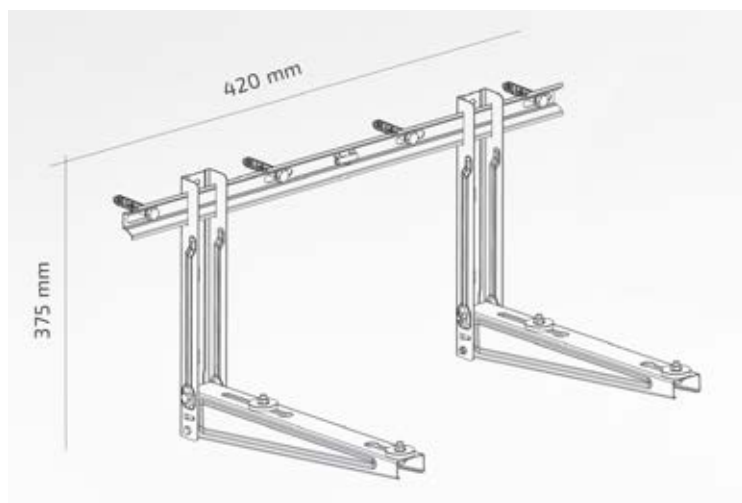

AIR FIX PRO 420 STAFFA DI SUPPORTO PER CONDIZIONATORI D'ARIA

CODICE	SUPSAW002
CODICE A BARRE	8054242081473
PRODOTTO	Air Fix Pro 420
CAPACITÀ DI CARICO	120kg / 264lbs
MATERIALE	Acciaio
CARTONE	6 PZ
CONDIZIONATORI D'ARIA COMPATIBILI	Universale
CONTENUTI AGGIUNTIVI	<ul style="list-style-type: none">• Livella a bolla• Gomme anti vibrazione• Manuale d'istruzioni• 2 anni di garanzia