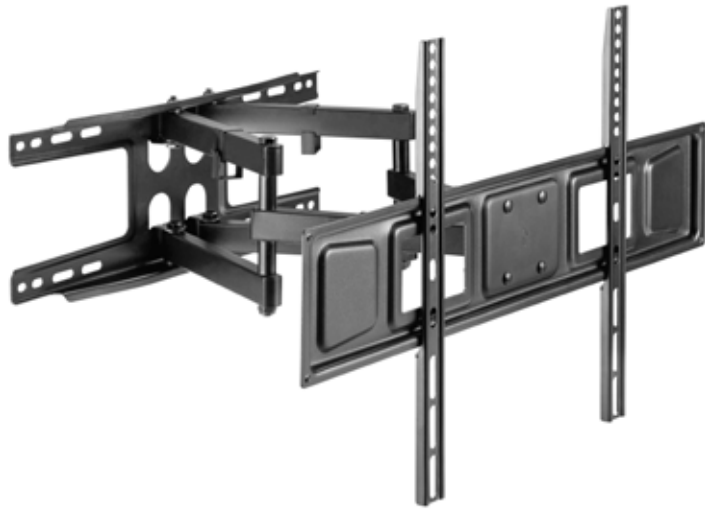

37-80 FULL MOTION EXTRA SLIM

CODICE SUPSTV011
CODICE A BARRE 8054242080971
PRODOTTO 37-80 Full Motion Extra Slim
DIMENSIONI TV 37"-80"

MODELLO TV Lcd, Led, Plasma and Samsung Q6 series

CAPACITÀ DI CARICO 40kg / 88lbs

RAGGIO D'INCLINAZIONE +5° ~ -15°

RAGGIO DI ROTAZIONE +60° ~ -60°

REGOLAZIONE DEL LIVELLO +3° ~ -3°

MATERIALE Acciaio

CARTONE 3 PZ

VESA COMPATIBILE 75X75, 100X100, 100X150, 100X200, 150X100, 150X150, 200X100, 200X200, 300X200, 300x300, 400X200, 400X300, 400x400, 600X400

DISTANZA DALLA PARETE 62 - 468 mm

CONTENUTI AGGIUNTIVI

- Sistemi di gestione dei cavi
- Indicatori di direzione
- Manuale d'istruzioni
- 2 anni di garanzia