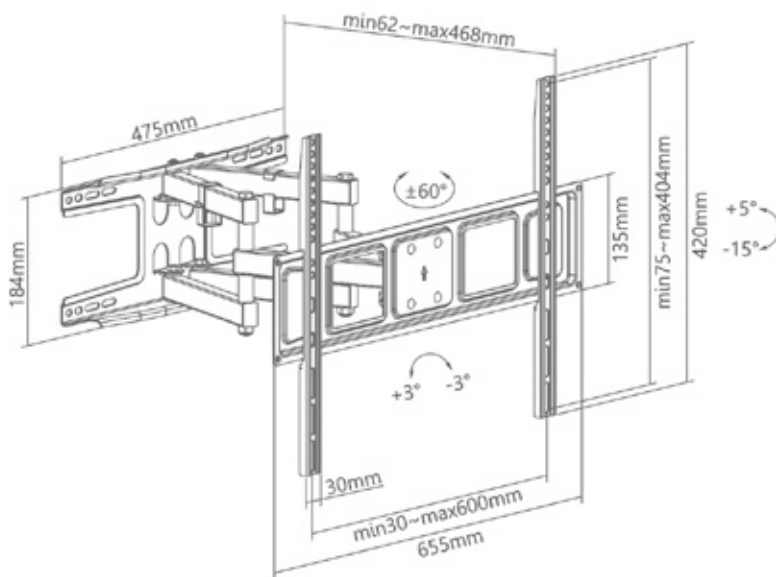

37-80 FULL MOTION EXTRA SLIM

CODICE SUPSTV011
CODICE A BARRE 8054242080971
PRODOTTO 37-80 Full Motion Extra Slim
DIMENSIONI TV 37"-80"

MODELLO TV Lcd, Led, Plasma and Samsung Q6 series

CAPACITÀ DI CARICO 40kg / 88lbs

RAGGIO D'INCLINAZIONE +5° ~ -15°

RAGGIO DI ROTAZIONE +60° ~ -60°

REGOLAZIONE DEL LIVELLO +3° ~ -3°

MATERIALE Acciaio

CARTONE 3 PZ

VESA COMPATIBILE 75X75, 100X100, 100X150, 100X200, 150X100, 150X150, 200X100, 200X200, 300X200, 300x300, 400X200, 400X300, 400x400, 600X400

DISTANZA DALLA PARETE 62 - 468 mm

CONTENUTI AGGIUNTIVI

- Sistemi di gestione dei cavi
- Indicatori di direzione
- Manuale d'istruzioni
- 2 anni di garanzia